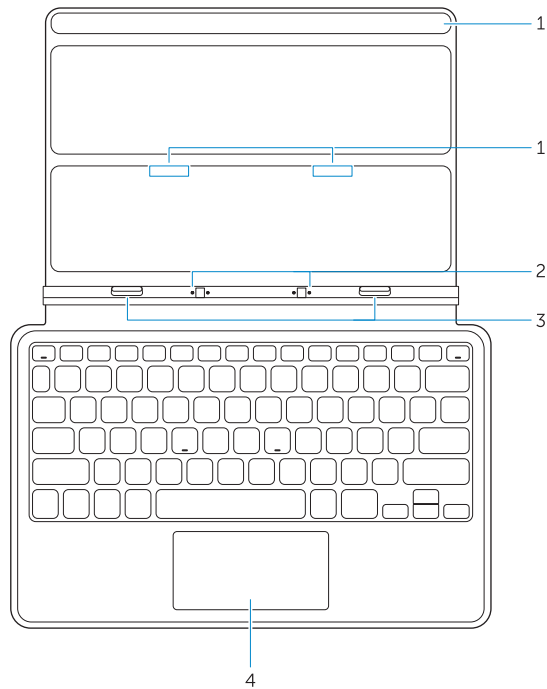

La información que se proporciona a continuación se mostrará en los dispositivos que se describen en este documento, en conformidad con los requisitos de la Norma Oficial Mexicana (NOM):

Importador:

Dell México S.A. de C.V.
Paseo de la Reforma 2620 - Piso 11.º
Col. Lomas Altas
11950 México, D.F.

Número de modelo reglamentario: K11A

Features

功能部件 | 外觀

1. magnets
2. docking pins
3. docking connectors
4. touch pad

1. 磁体
2. 对接针
3. 对接连接器
4. 触摸板

1. マグネット
2. ドッキングピン
3. ドッキングコネクタ
4. タッチパッド

Printed in China.
2013-08