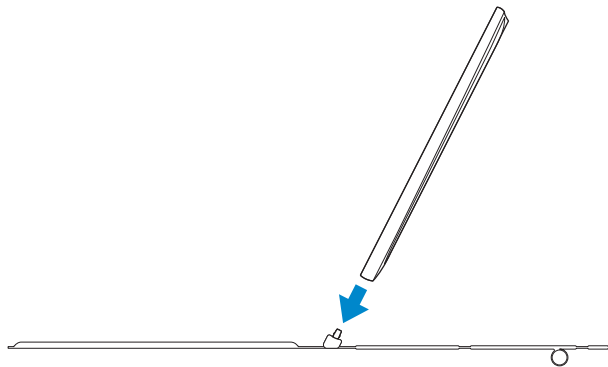

Quick Start Guide

快速入门指南
クイックスタートガイド

Dell Tablet Keyboard – Slim

Dell 平板电脑键盘 – 纤薄
Dell タブレットキーボード – スリム

1 Dock the tablet

对接平板电脑
タブレットをドッキングする

2 Attach the keyboard cover

固定键盘护盖
キーボードカバーを取り付ける